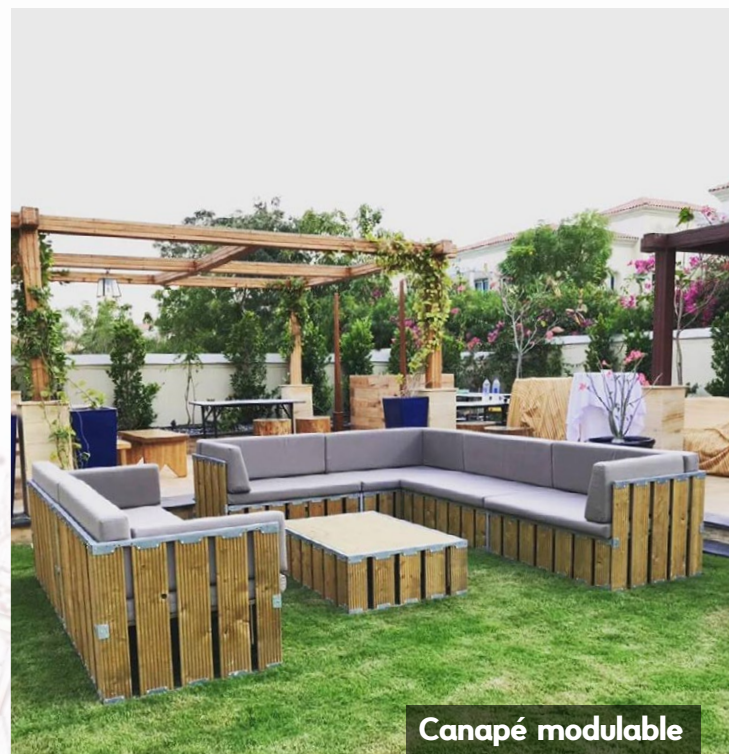

Potelets avec cordon

Canapé modulaire