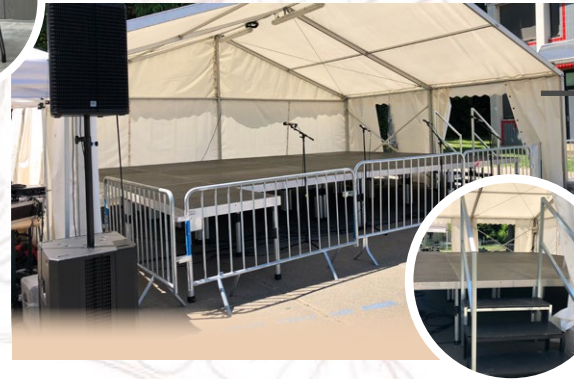

Tente avec vélum déco

- Décoration intérieure
- Vélum sous toiture
- Plancher bois / VIP
- Moquette
- Éclairage
- Chauffage

7

Tente avec podium

- Podium modulaire
- Éléments assemblables 2 x 1 m
- Hauteur 50 à 80 cm
- Escalier d'accès
- Éclairage
- Montage et démontage par nos soins

RÉSISTE
À UN VENT
DE 100 KM/H

Différentes configurations
possibles.

Montage et démontage
par nos soins.

Plots de
lestage

Tente avec rampe

- Rampes d'accès en aluminium
- Normes handicapées
- 250 x 150 cm