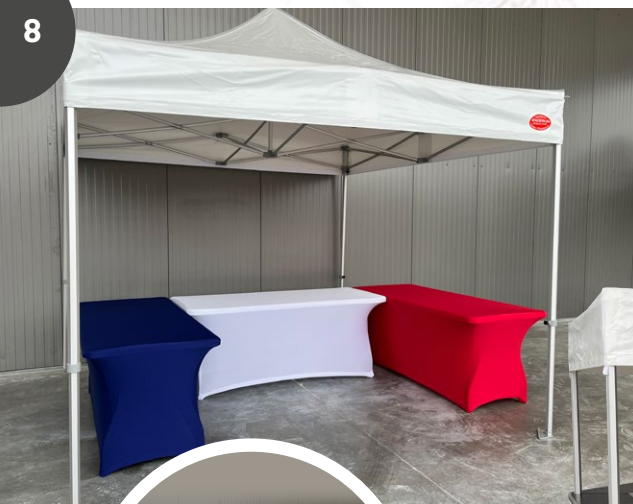

- Hauteur : 4,95 m
- Hauteur ouverture : 2,50 m
- Bâche Toit PVC Blanc
- Structure en aluminium
- Fixations au sol par piquets d'ancrage

Options :

- Rideau transparent
- Toile transparente cristal
- Plancher bois / VIP
- Lestage plots béton
- Chauffage
- Éclairage

Options :

- À monter soi-même ou par nos soins
- Rideaux PVC blanc
- Rideaux panoramiques
- Plancher bois / VIP
- Poids de lestage
- Chauffage
- Éclairage

MONTAGE
ET DÉMONTAGE
EN 5 MIN.

8

Tente bar hexagonale 3 m