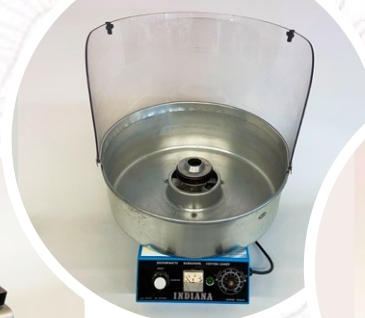

Chafing-dish

Fontaine à chocolat

Marmite à soupe électrique 10 L

14

Hot dogger

Machine à glaçons

Appareil à Barbe à papa

Crêpière simple, existe en double