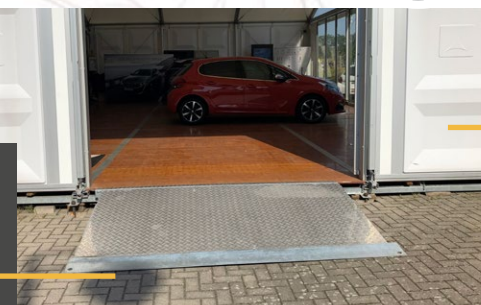

- Hauteur : 4,95 m
- Hauteur ouverture : 2,50 m
- Bâche Toit PVC Blanc
- Structure en aluminium
- Fixations au sol par piquets d'ancrage

Options :

- Rideau transparent
- Toile transparente cristal
- Plancher bois / VIP
- Lestage plots béton
- Chauffage
- Éclairage

Différentes configurations
possibles.

Montage et démontage
par nos soins.

Plots de
lestage

Tente avec rampe

- Rampes d'accès en aluminium
- Normes handicapées
- 250 x 150 cm

ENDERLIN

Tentes & Réceptions

RÉSISTE
À UN VENT
DE 30 KM/H