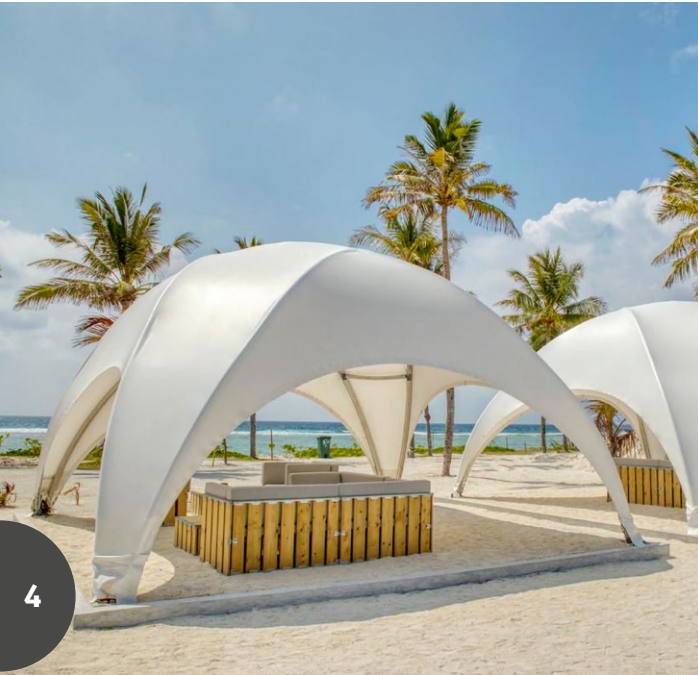

Différentes configurations possibles

Montage et démontage par nos soins