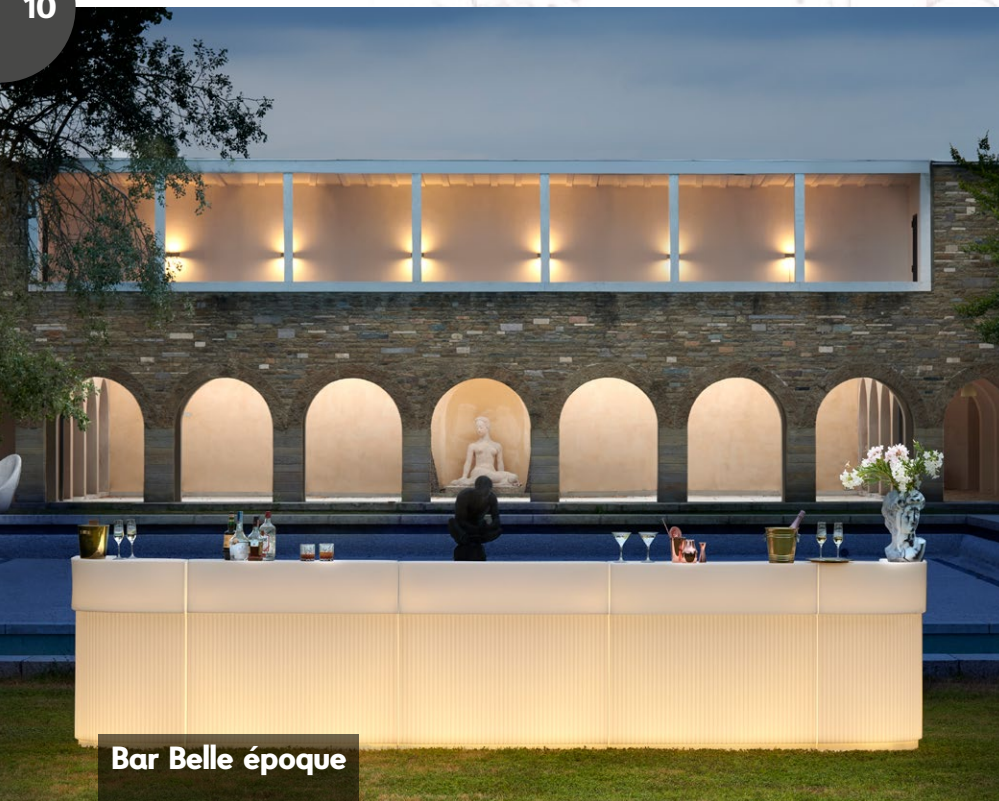

10

Bar Belle époque