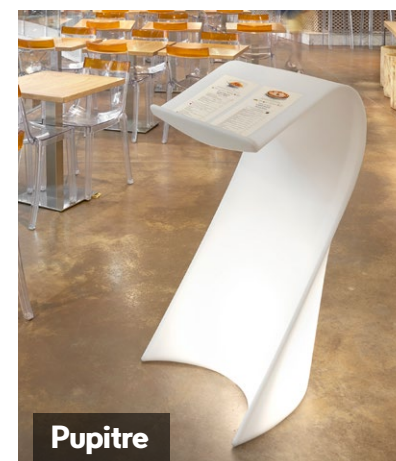

Plancha Barbecue Brasero

9

Autres produits nous consulter.

Mobilier lumineux

ENDERLIN
Tentes & Réceptions

Break Bar et Ice Bar

Snack Bar

Plafonnier Blanc et RGB
80/110/140 cm

Pupitre

10

Bar Belle époque

Mange-debouts avec tabourets Jetbar

Vasques

Tables, Chaises, Mobilier

ENDERLIN Tentes & Réceptions

Table pliante

Table ronde bois
diam. 160 cm
et 180 cm

Garniture brasserie avec housses Lycra

Garniture brasserie

Mange-debouts avec housses Lycra
8 coloris disponibles

Tabouret

Bistrot

Cross

Champêtre