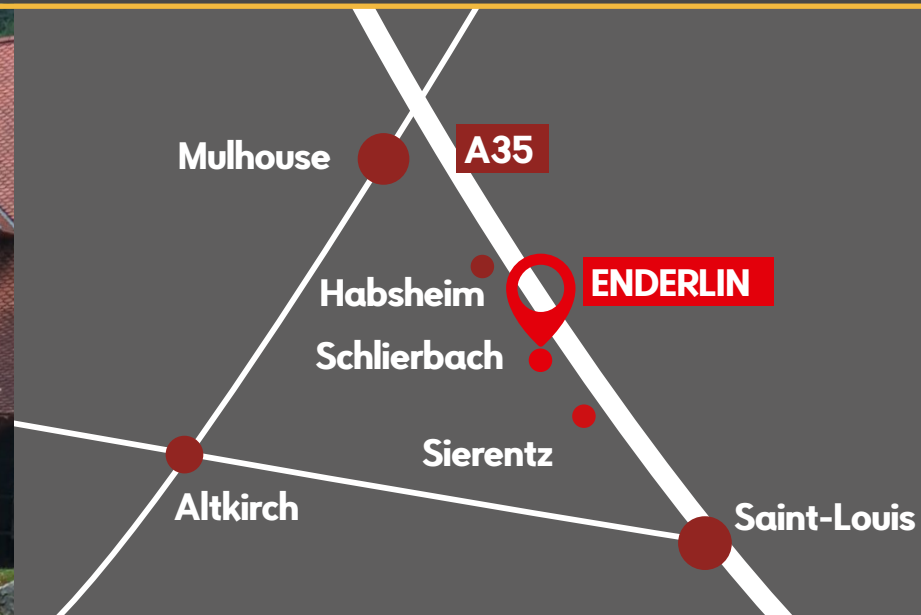

A 10 minutes de Mulhouse
Autoroute sortie Rixheim - 4 kms après Habsheim

A 15 minutes de Saint-Louis
Autoroute sortie Sierentz - 2 kms vers Habsheim